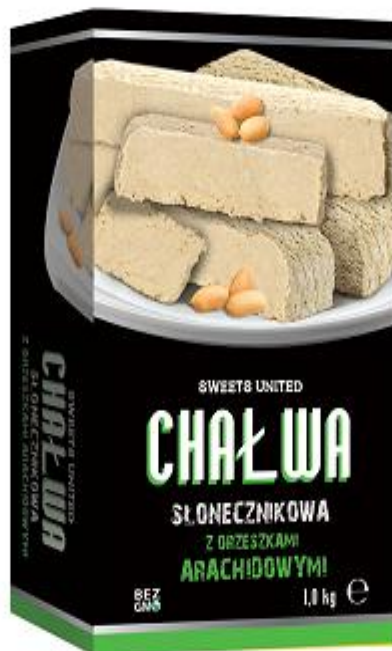

## Chałwa słonecznikowa

Waniliowa (125g lub 250g)

Kakaowa (125g lub 250g)

Z arachidem (125g lub 250g)

Karton ekspozycyjny 2kg

(16 szt\* 125g) (8 szt\*250g)

# SWEETS UNITED

Waniliowa 30g

Z arachidem 30g

Kakaowa 30g

Karton 5 kg

## Chałwa słonecznikowa 1 kg

Waniliowa, Kakaowa, Z arachidem

Karton 16kg (16 szt\* 1kg)